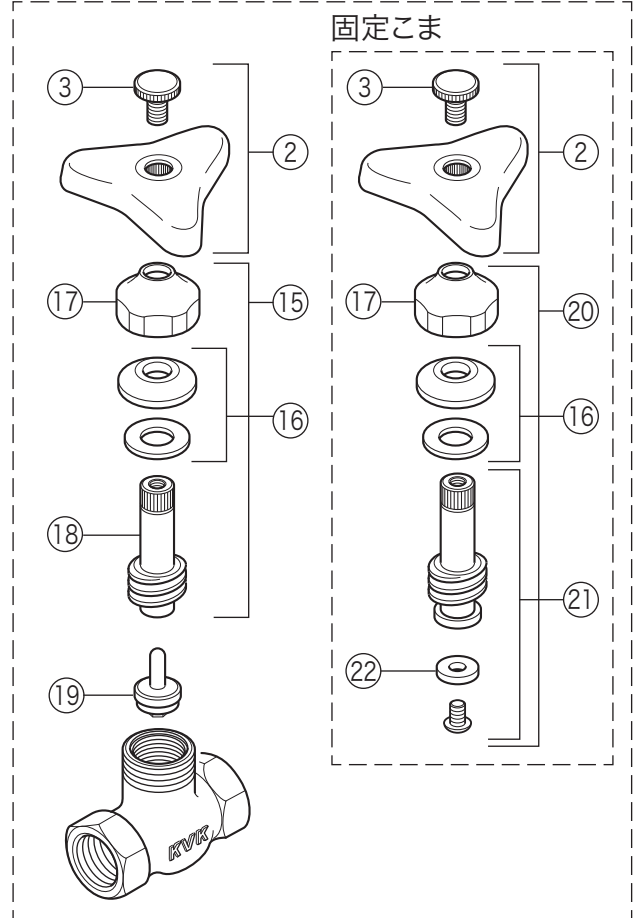

K24N

K24N・K24N-20

K24N

K24N-20

番号	品番	品名	希望小売価格	税込価格	備考
1	ZK2M	金ハンドルセット(スピンドル付)	¥1,490	¥1,639	
2	ZK1M	金ハンドルセット	¥650	¥715	
3	ZK3M	無刻印ビス	¥160	¥176	
4	PZK75-13	スピンドルセット	¥880	¥968	
5	PZK127	水栓上部パッキンセット	¥190	¥209	
6	ZK12-15	袋ナット	¥470	¥517	
7	ZK13-15	三角パッキン	¥80	¥88	
8	ZK14-15	座金	¥70	¥77	
9	PZK11-15	スピンドル	¥630	¥693	
10	ZK4E-15	こま	¥190	¥209	
固定こま仕様(K24N)					
11	ZK2MK	金ハンドルセット(ビス止スピンドル付)	¥2,300	¥2,530	
12	PZK75K-13	ビス止スピンドルセット	¥970	¥1,067	
13	PZK11K-15	ビス止スピンドル	¥870	¥957	
14	ZK4K-15	ビス止用こまパッキンセット	¥150	¥165	
K24N-20仕様					
15	ZK75-20	スピンドルセット	¥1,890	¥2,079	
16	PZK127-20	水栓上部パッキンセット	¥290	¥319	
17	ZK12-20	袋ナット	¥620	¥682	
18	ZK11-21	スピンドル	¥1,030	¥1,133	
19	PZK4E-21	こま	¥300	¥330	
固定こま仕様(K24N-20)					
20	ZK75K-20	ビス止スピンドルセット	¥2,100	¥2,310	
21	ZK11K-21	ビス止スピンドル	¥1,260	¥1,386	
22	PZK6E-21	ビス止用こまパッキン(2ヶ入)	¥240	¥264	