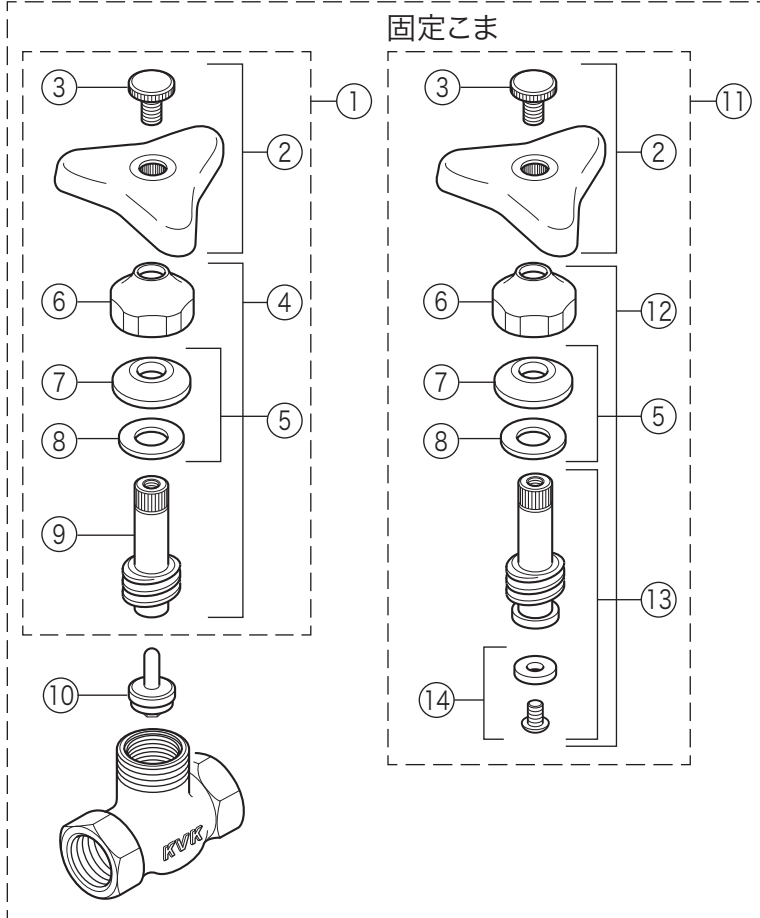

K24N

K24N・K24N-20

K24N

K24N-20

番号	品番	品名	希望小売価格	税込価格	備考
1	ZK2M	金ハンドルセット(スピンドル付)	¥1,490	¥1,639	
2	ZK1M	金ハンドルセット	¥650	¥715	
3	ZK3M	無刻印ビス	¥160	¥176	
4	PZK75-13	スピンドルセット	¥880	¥968	
5	PZK127	水栓上部パッキンセット	¥190	¥209	
6	ZK12-15	袋ナット	¥470	¥517	
7	ZK13-15	三角パッキン	¥80	¥88	
8	ZK14-15	座金	¥70	¥77	
9	PZK11-15	スピンドル	¥630	¥693	
10	ZK4E-15	こま	¥190	¥209	
固定こま仕様(K24N)					
11	ZK2MK	金ハンドルセット(ビス止スピンドル付)	¥2,300	¥2,530	
12	PZK75K-13	ビス止スピンドルセット	¥970	¥1,067	
13	PZK11K-15	ビス止スピンドル	¥870	¥957	
14	ZK4K-15	ビス止用こまパッキンセット	¥150	¥165	
K24N-20仕様					
15	ZK75-20	スピンドルセット	¥1,890	¥2,079	
16	PZK127-20	水栓上部パッキンセット	¥290	¥319	
17	ZK12-20	袋ナット	¥620	¥682	
18	ZK11-21	スピンドル	¥1,030	¥1,133	
19	PZK4E-21	こま	¥300	¥330	
固定こま仕様(K24N-20)					
20	ZK75K-20	ビス止スピンドルセット	¥2,100	¥2,310	
21	ZK11K-21	ビス止スピンドル	¥1,260	¥1,386	
22	PZK6E-21	ビス止用こまパッキン(2ヶ入)	¥240	¥264	